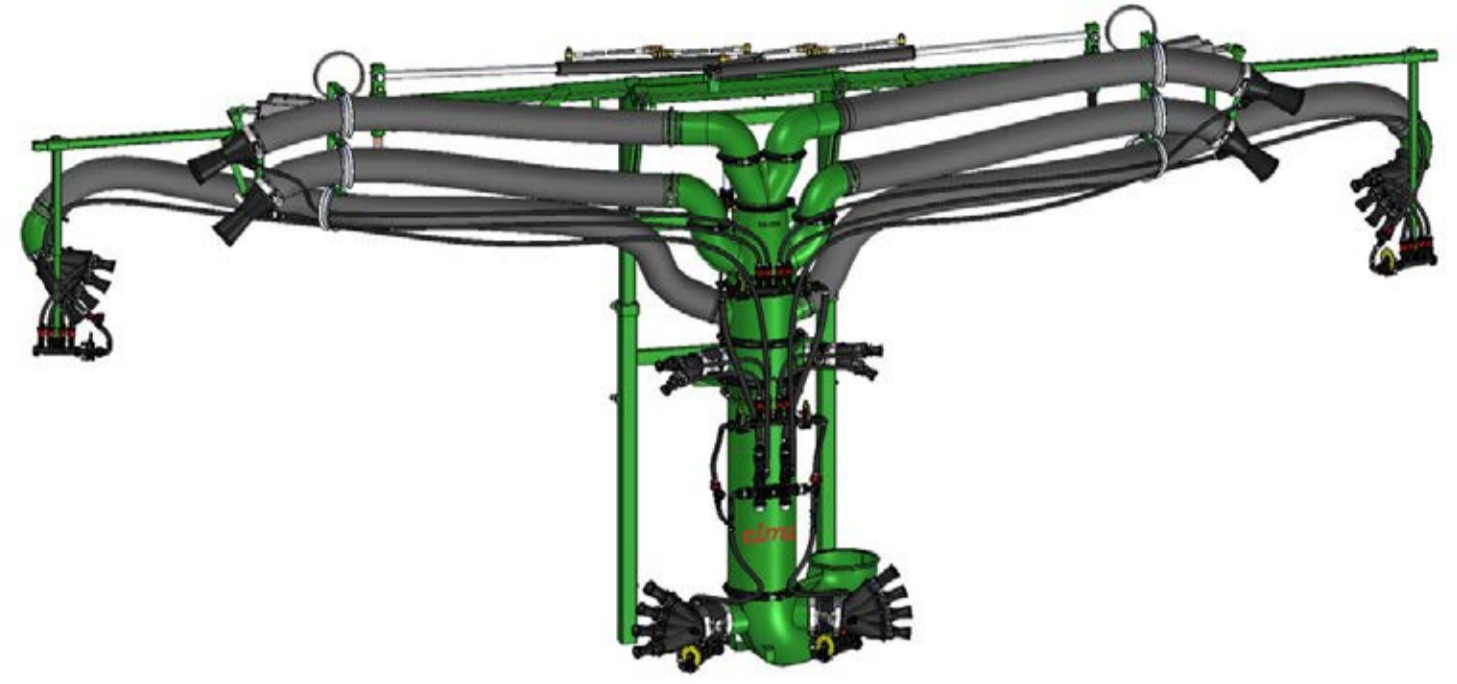

Oppure inquadra il **QR CODE** e visualizza il video.

SCOPRI **Link55** Multi Vitis 6

GUARDA IL VIDEO

ATOMIZZATORE SNODATO PNEUMATICO A BASSO VOLUME
LINK 55 CON TESTATA MULTI - VITIS 6

- **DISTRIBUZIONE MIRATA E PRECISA IN VIGNETI A SPALLIERA CON PASSAGGI OGNI 3 FILARI** (*larghezza interfilare da 2 a 3 metri*)
- **UNIFORMITÀ DI DIFFUSIONE E COPERTURA DELL'INTERA PARETE FOGLIARE**
- **MASSIME PRESTAZIONI CON RISPARMIO DI TEMPO E COSTI**

RICHIEDI INFORMAZIONI
clicca qui

cima[®]
ATOMIZZATORI-IMPOLVERATORI

Link55

ATOMIZZATORE SNODATO PNEUMATICO A BASSO VOLUME
LINK55 CON TESTATA MULTI VITIS 6

LINK 55 - Atomizzatore snodato

MULTI - VITIS 6 - TESTATA 6 MANI 4 CANNONI IDRAULICA

- L'atomizzatore snodato serie LINK 55 consente trattamenti fitoiatrici con miscele a basso volume d'acqua.

- La testata può essere utilizzata per:
 - Vigneto
 - Vigneto a filari in zone ventose

LINK55 SCHEDA TECNICA