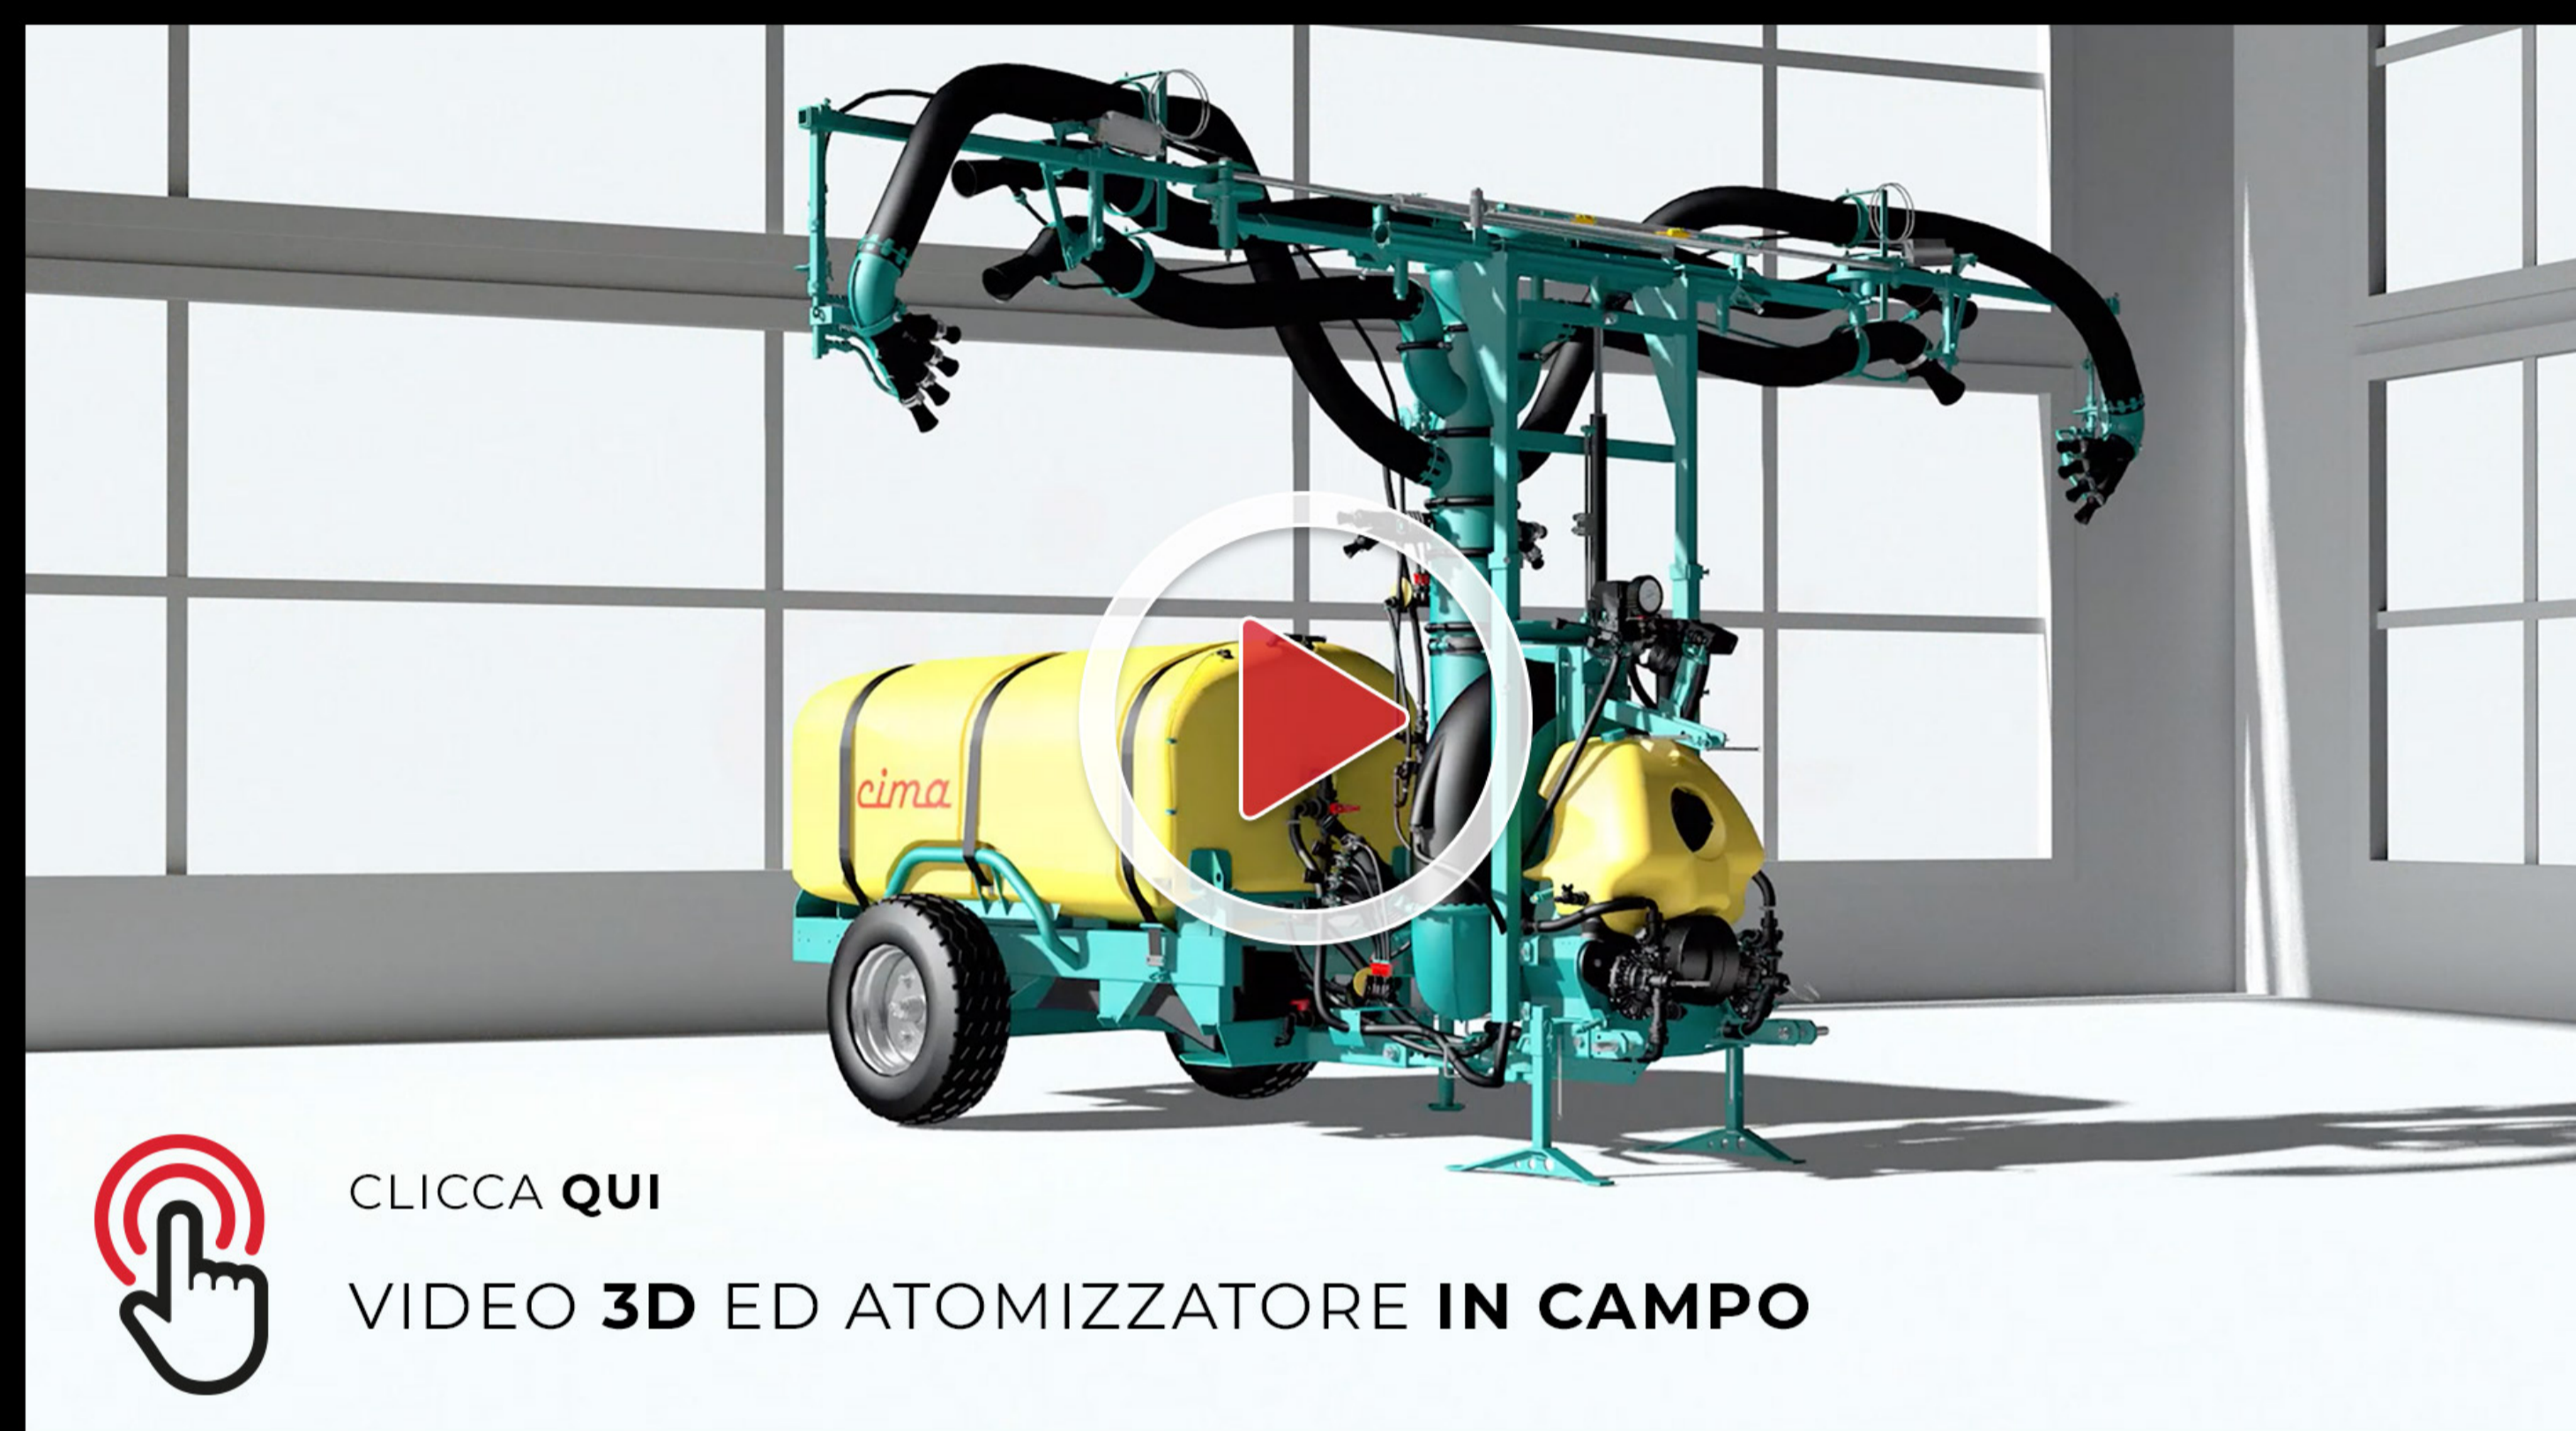

cima[®]

ATOMIZZATORI-IMPOLVERATORI

PIÙ VANTAGGI IN UN'UNICA SOLUZIONE

Link 55 MULTI-VITIS 6

Italiano

TECNOLOGIA SENZA LIMITE

CLICCA QUI

VIDEO 3D ED ATOMIZZATORE IN CAMPO

Oppure inquadra il **QR CODE** e visualizza il video.

SCOPRI **Link55** Multi Vitis 6

GUARDA IL VIDEO

ATOMIZZATORE SNODATO PNEUMATICO A BASSO VOLUME
LINK 55 CON TESTATA MULTI - VITIS 6

- **DISTRIBUZIONE MIRATA E PRECISA IN VIGNETI A SPALLIERA CON PASSAGGI OGNI 3 FILARI** (*larghezza interfilare da 2 a 3 metri*)
- **UNIFORMITÀ DI DIFFUSIONE E COPERTURA DELL'INTERA PARETE FOGLIARE**
- **MASSIME PRESTAZIONI CON RISPARMIO DI TEMPO E COSTI**

RICHIEDI INFORMAZIONI
clicca qui

cima[®]
ATOMIZZATORI-IMPOLVERATORI

Link55

ATOMIZZATORE SNODATO PNEUMATICO A BASSO VOLUME
LINK55 CON TESTATA MULTI VITIS 6

LINK 55 - Atomizzatore snodato

MULTI - VITIS 6 - TESTATA 6 MANI 4 CANNONI IDRAULICA

- L'atomizzatore snodato serie LINK 55 consente trattamenti fitoiatrici con miscele a basso volume d'acqua.

- La testata può essere utilizzata per:
 - Vigneto
 - Vigneto a filari in zone ventose

LINK55 SCHEDA TECNICA